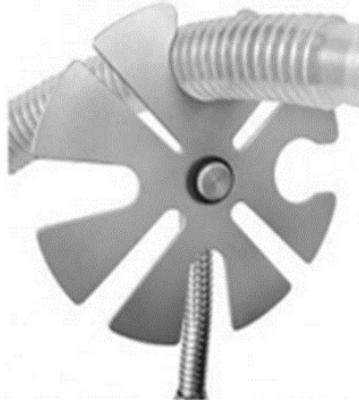

info@meditron.be

03/776.22.95

Meditron

HE-1010200
Tube holder voor
operatietafel

HE-10350332
Flexibele arm met
dubbele tube holder

HE-1050348
Flexibele arm met
dubbele tube holder

HE-1050417

HE-1030745

info@meditron.be

03/776.22.95

Meditron

Mobiel statief met verzwaarde voet.
5 wielen van 75mm waarvan 2 met rem
1.5kg draagkracht/ haak , 4 -haken in kruisvorm
HE-1040309

Mobiel statief met handgrip
5 wielen van 100mm , dubbele zwenkwielen
Bar dia 38mm bar
uitschuifbaar van 1,65m tot 2,13m
1.5kg draagkracht/ haak , 4 -haken op rij
HE-1030766