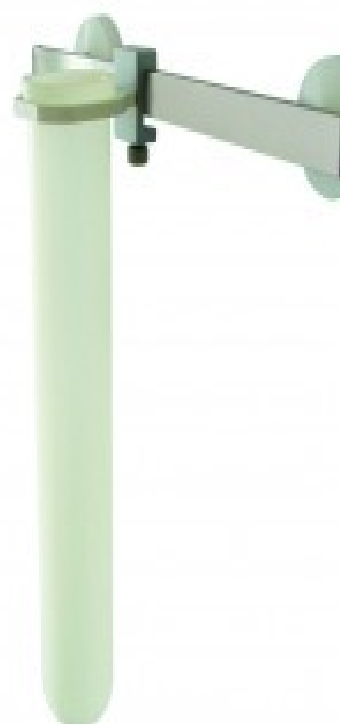

HE-1040775
400mm