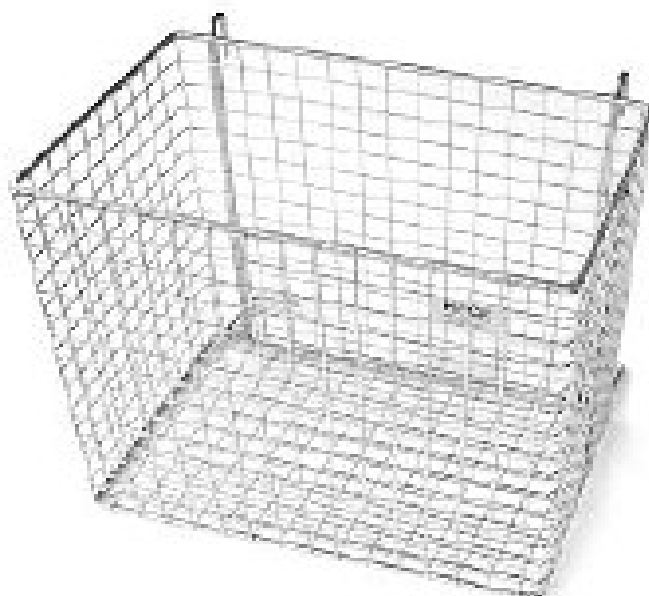

H300 x B300 x D200mm