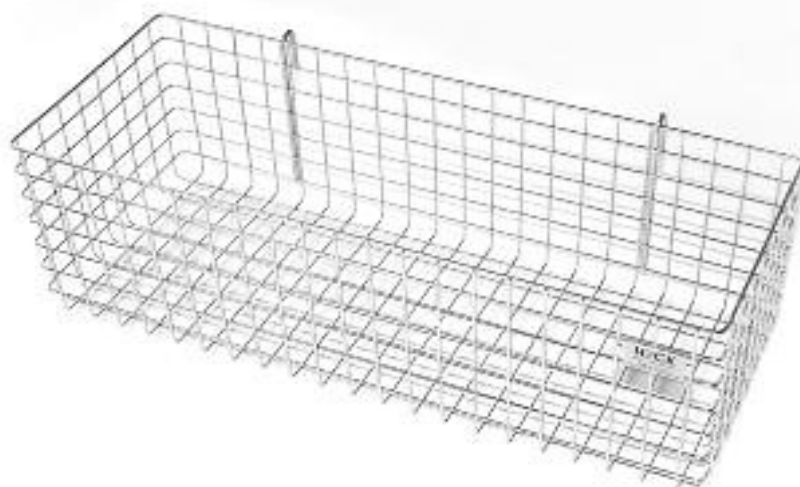

info@meditron.be

03/776.22.95

Meditron