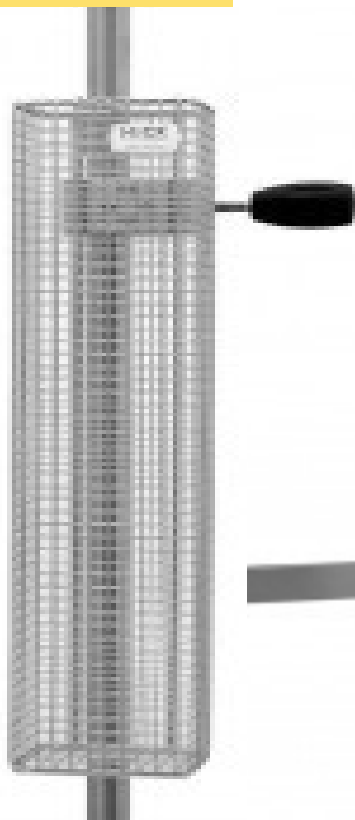

HE-010991
L 480 mm